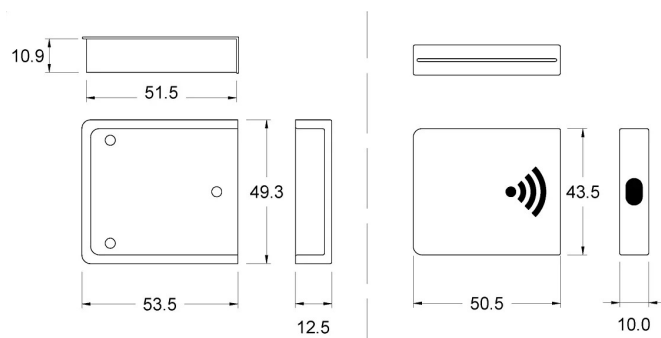

WIRELESS-FIN

DIMENSIONI

DATI TECNICI

Classe di isolamento	III
Grado IP	IP20
Interruttore	Finecorsa IR
Finitura	Nero

Alimentazione: Batteria CR2450. Foratura incasso = 51,5mm x 46,7mm R.2,5mm

CODICI PRODOTTO

CODICE

9022050726

SPECIFICHE PRODOTTO

Telecomando finecorsa IR per centralina WIRELESS-RIC.

Si possono utilizzare fino a 5 telecomandi contemporaneamente con un WIRELESS-RIC.

Con funzione di finecorsa IR.

Batteria non inclusa nella confezione.