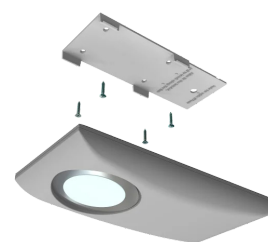

Alimentatore integrato nell'apparecchio

CODICI PRODOTTO

CODICE	FINITURA
95500940	Grigia
95500942	Bianca

DIFFUSIONE LUCE

DIMENSIONI

MONTAGGIO

POSSIBILITÀ DI PERSONALIZZAZIONE PRODOTTO

Finitura