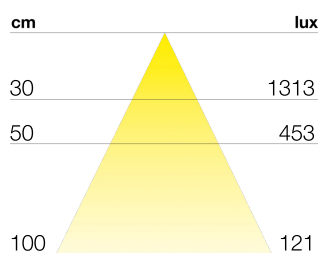

DIFFUSIONE LUCE