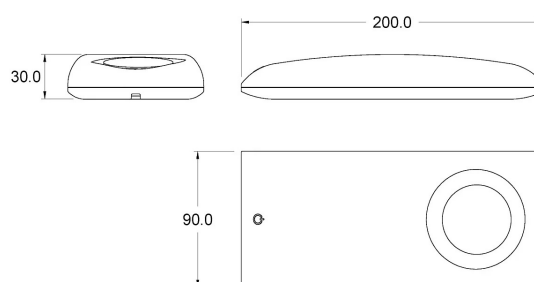

Alimentatore integrato nell'apparecchio

CODICI PRODOTTO

CODICE	FINITURA
95500940	Grigia
95500942	Bianca

DIFFUSIONE LUCE

DIMENSIONI

MONTAGGIO

POSSIBILITÀ DI PERSONALIZZAZIONE PRODOTTO

Finitura