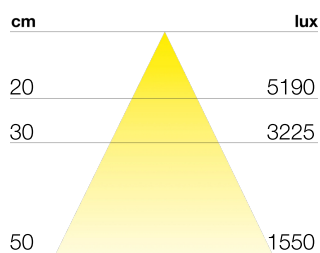

STAR-WM

DATI TECNICI

Alimentazione	230 V
Sorgente	LUX4350-B
Colore luce	5000 K
CRI	>90
Classe di isolamento	II
Grado IP	IP44
Finitura	cromo
Sicurezza fotobiologica	Gruppo rischio esente
Cavo uscita	200 mm

Alimentatore integrato nell'apparecchio

CODICI PRODOTTO

CODICE	LUNGHEZZA	POTENZA	LUMINOSITA'	N° LED
95503566	305 mm	9 W	775 lm	2
95503568	595 mm	18 W	1550 lm	4

DIFFUSIONE LUCE

DIMENSIONI

MONTAGGIO

POSSIBILITÀ DI PERSONALIZZAZIONE PRODOTTO

Dimensione lampada e staffa fissaggio

Temperatura colore sorgente luminosa