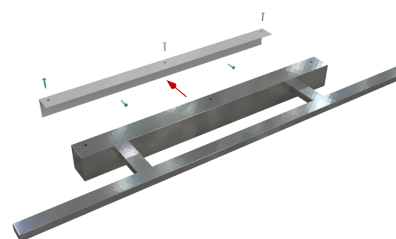

STAR-WM

DATI TECNICI

Alimentazione	230 V
Sorgente	LUX4350-B
Colore luce	5000 K
CRI	>90
Classe di isolamento	II
Grado IP	IP44
Finitura	cromo
Sicurezza fotobiologica	Gruppo rischio esente
Cavo uscita	200 mm

Alimentatore integrato nell'apparecchio

CODICI PRODOTTO

CODICE	LUNGHEZZA	POTENZA	LUMINOSITA'	N° LED
95503566	305 mm	9 W	775 lm	2
95503568	595 mm	18 W	1550 lm	4

DIFFUSIONE LUCE

DIMENSIONI

MONTAGGIO

POSSIBILITÀ DI PERSONALIZZAZIONE PRODOTTO

Dimensione lampada e staffa fissaggio

Temperatura colore sorgente luminosa