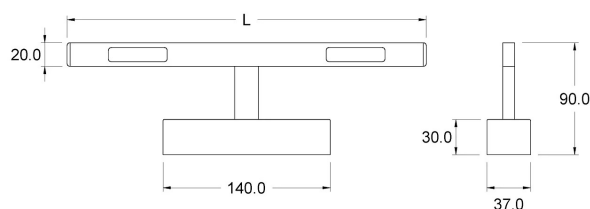

STAR-WM

DATI TECNICI

Alimentazione	230 V
Sorgente	LUX4350-B
Colore luce	5000 K
CRI	>90
Classe di isolamento	II
Grado IP	IP44
Finitura	cromo
Sicurezza fotobiologica	Gruppo rischio esente
Cavo uscita	200 mm

Alimentatore integrato nell'apparecchio

CODICI PRODOTTO

CODICE	LUNGHEZZA	POTENZA	LUMINOSITA'	N° LED
95503566	305 mm	9 W	775 lm	2
95503568	595 mm	18 W	1550 lm	4

DIFFUSIONE LUCE

DIMENSIONI

MONTAGGIO

POSSIBILITÀ DI PERSONALIZZAZIONE PRODOTTO

Dimensione lampada e staffa fissaggio

Temperatura colore sorgente luminosa