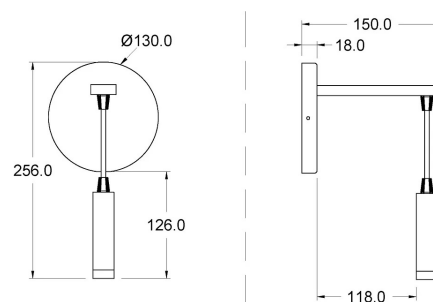

SIRIUS-WM

DATI TECNICI

Alimentazione	230 V
Sorgente	LXPW01
Luminosità	500 lm
Colore luce	3000 K
CRI	>90
Classe di isolamento	II
Grado IP	IP44
Finitura	Nero opaco
Sicurezza fotobiologica	Gruppo rischio esente
Cavo uscita	100 mm

Alimentatore integrato nell'apparecchio

CODICI PRODOTTO

CODICE	POTENZA
9570092260	2 W

DIFFUSIONE LUCE

DIMENSIONI

MONTAGGIO

POSSIBILITÀ DI PERSONALIZZAZIONE PRODOTTO

Dimensione lampada e staffa fissaggio