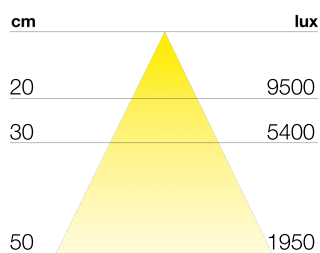

DIFFUSIONE LUCE