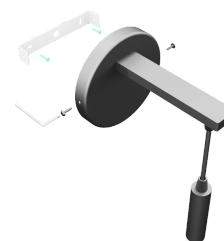

SIRIUS-WM

DATI TECNICI

Alimentazione	230 V
Sorgente	LXPW01
Luminosità	500 lm
Colore luce	3000 K
CRI	>90
Classe di isolamento	II
Grado IP	IP44
Finitura	Nero opaco
Sicurezza fotobiologica	Gruppo rischio esente
Cavo uscita	100 mm

Alimentatore integrato nell'apparecchio

CODICI PRODOTTO

CODICE	POTENZA
9570092260	2 W

DIFFUSIONE LUCE

DIMENSIONI

MONTAGGIO

POSSIBILITÀ DI PERSONALIZZAZIONE PRODOTTO

Dimensione lampada e staffa fissaggio