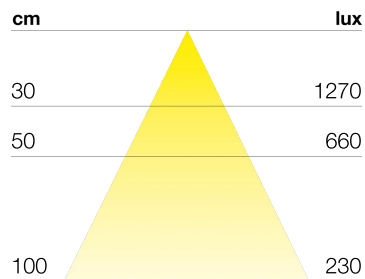

DIFFUSIONE LUCE