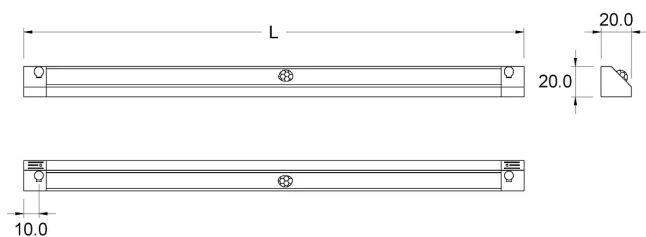

## DATI TECNICI

Alimentazione	12 V
Sorgente	SL120
Colore luce	6000 K
CRI	>90
Classe di isolamento	III
Grado IP	IP20
Interruttore	Sensore di movimento
Finitura	alluminio
Sicurezza fotobiologica	Gruppo rischio esente
Cavo uscita	1800 mm

## DIMENSIONI

## CODICI PRODOTTO

CODICE	LUNGHEZZA	POTENZA	LUMINOSITA'
95700570	410 mm	3.3 W	268 lm
95700572	560 mm	4.8 W	394 lm
95700574	860 mm	7.8 W	646 lm
95700576	1160 mm	10 W	898 lm