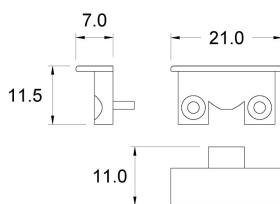

KIMERA

DIMENSIONI

PROFILI ALLUMINIO

CODICE	DESCRIZIONE	LUNGHEZZA
91835086	oxi natural	3000 mm
95077138	nero	3000 mm

ELEMENTI COMPOSITIVI / ACCESSORI

CODICE	DESCRIZIONE
9245290414	tappo grigio
9245290416	tappo nero

CODICE	DESCRIZIONE
91071528	clip fissaggio