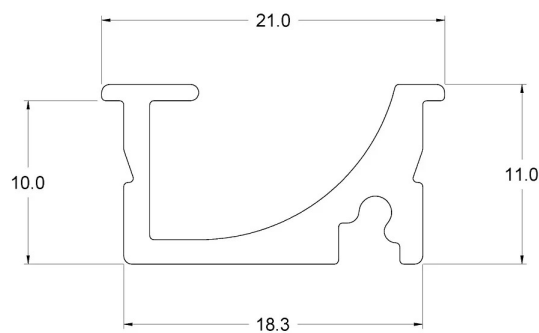

KIMERA

DIMENSIONI

PROFILI ALLUMINIO

CODICE	DESCRIZIONE	LUNGHEZZA
91835086	oxi natural	3000 mm
95077138	nero	3000 mm

ELEMENTI COMPOSITIVI / ACCESSORI

CODICE	DESCRIZIONE
9245290414	tappo grigio
9245290416	tappo nero

CODICE	DESCRIZIONE
91071528	clip fissaggio