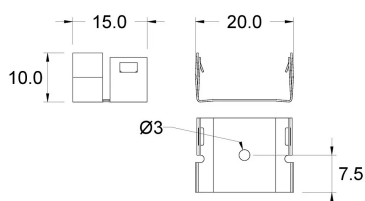

KIMERA

DIMENSIONI

PROFILI ALLUMINIO

CODICE	DESCRIZIONE	LUNGHEZZA
91835086	oxi natural	3000 mm
95077138	nero	3000 mm

ELEMENTI COMPOSITIVI / ACCESSORI

CODICE	DESCRIZIONE
9245290414	tappo grigio
9245290416	tappo nero

CODICE	DESCRIZIONE
91071528	clip fissaggio