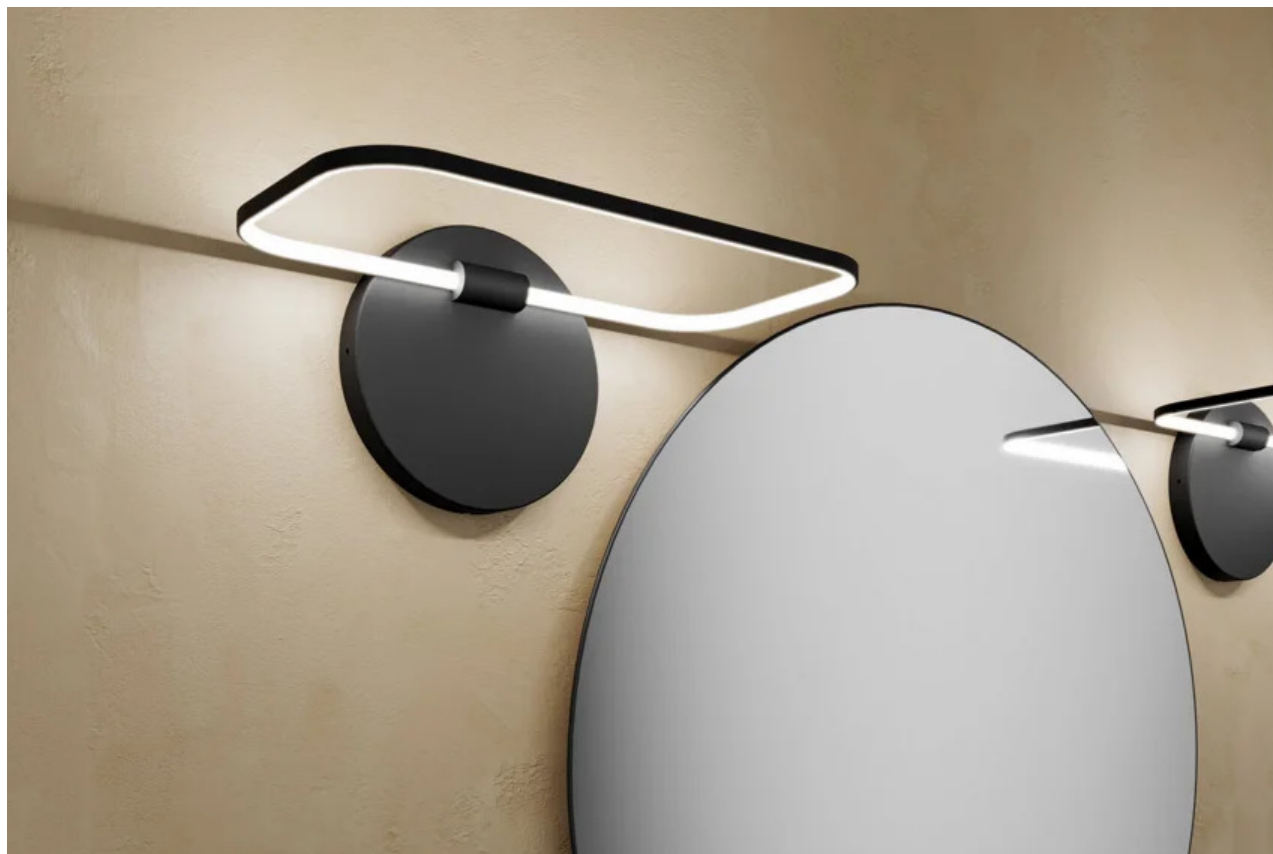

FREIA-WM

DATI TECNICI

Alimentazione	230 V
Sorgente	SW75
Luminosità	853 lm
Colore luce	4000 K
CRI	>90
Classe di isolamento	II
Grado IP	IP44
Finitura	Nero opaco
Sicurezza fotobiologica	Gruppo rischio esente
Cavo uscita	150 mm

Alimentatore integrato nell'apparecchio

CODICI PRODOTTO

CODICE	POTENZA
9570092316	10 W

DIFFUSIONE LUCE