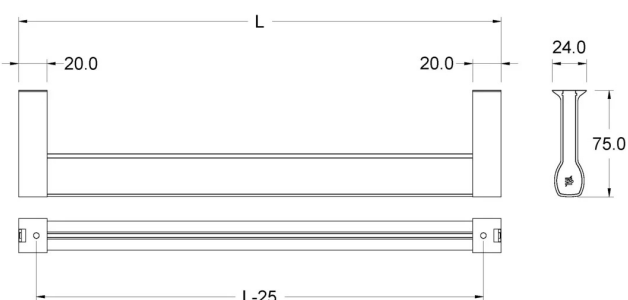

FLAT

DATI TECNICI

Alimentazione	12 V
Sorgente	SL120
Colore luce	4000 K
CRI	>90
Classe di isolamento	III
Grado IP	IP20
Interruttore	Sensore di movimento
Sicurezza fotobiologica	Gruppo rischio esente
Cavo uscita	1800 mm

Alimentatore non fornito nell'imballo

DIFFUSIONE LUCE

SPECIFICHE PRODOTTO

Per misure più lunghe di 1200mm si aggiunge un braccio centrale.

DIMENSIONI

MONTAGGIO

FLAT

Sensore di presenza integrato

CODICI PRODOTTO

CODICE	LUNGHEZZA	POTENZA	LUMINOSITA'	FINITURA
95700842	600 mm	5 W	390 lm	alluminio
95700850	860 mm	7.5 W	622 lm	alluminio
95700852	960 mm	8.5 W	705 lm	alluminio
95700848	1200 mm	11 W	889 lm	alluminio
9570085202	600 mm	5 W	390 lm	nero
9570085206	860 mm	7.5 W	622 lm	nero
9570085210	960 mm	8.5 W	705 lm	nero
9570085212	1200 mm	11 W	889 lm	nero