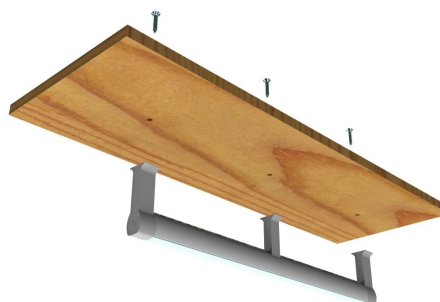

FLAT

DATI TECNICI

Alimentazione	12 V
Sorgente	SL120
Colore luce	4000 K
CRI	>90
Classe di isolamento	III
Grado IP	IP20
Interruttore	Sensore di movimento
Sicurezza fotobiologica	Gruppo rischio esente
Cavo uscita	1800 mm

Alimentatore non fornito nell'imballo

DIFFUSIONE LUCE

SPECIFICHE PRODOTTO

Per misure più lunghe di 1200mm si aggiunge un braccio centrale.

DIMENSIONI

MONTAGGIO

FLAT

Sensore di presenza integrato

CODICI PRODOTTO

CODICE	LUNGHEZZA	POTENZA	LUMINOSITA'	FINITURA
95700842	600 mm	5 W	390 lm	alluminio
95700850	860 mm	7.5 W	622 lm	alluminio
95700852	960 mm	8.5 W	705 lm	alluminio
95700848	1200 mm	11 W	889 lm	alluminio
9570085202	600 mm	5 W	390 lm	nero
9570085206	860 mm	7.5 W	622 lm	nero
9570085210	960 mm	8.5 W	705 lm	nero
9570085212	1200 mm	11 W	889 lm	nero