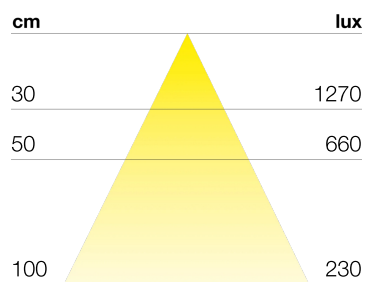

DIFFUSIONE LUCE