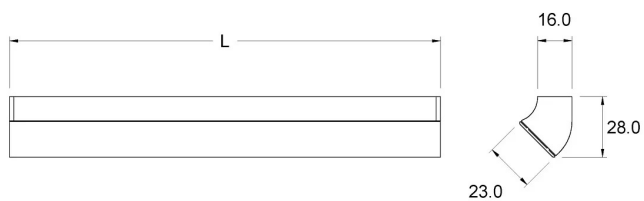

## DATI TECNICI

Alimentazione	12 V
Sorgente	SL300
Colore luce	4000 K
CRI	>90
Classe di isolamento	III
Grado IP	IP20
Interruttore	On/Off
Finitura	alluminio
Sicurezza fotobiologica	Gruppo rischio esente
Cavo uscita	1800 mm

## DIMENSIONI

## CODICI PRODOTTO

CODICE	LUNGHEZZA	POTENZA	LUMINOSITA'
95700684	560 mm	4.8 W	376 lm
95700685	860 mm	7.8 W	616 lm
95700686	1160 mm	10.8 W	856 lm