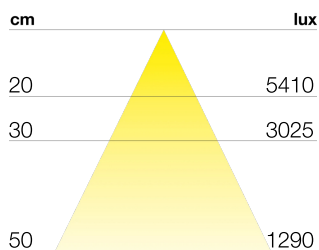

DIFFUSIONE LUCE