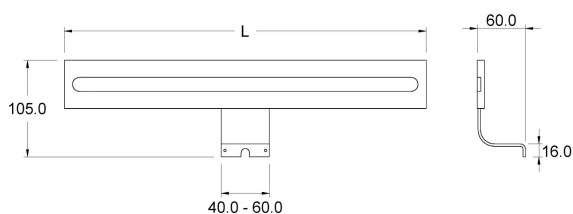

## DATI TECNICI

Alimentazione	12 V
Sorgente	SL160
CRI	>90
Classe di isolamento	III
Grado IP	IP44
Finitura	sabbiato
Sicurezza fotobiologica	Gruppo rischio esente
Cavo uscita	700 mm

Alimentatore 230V-50/60Hz compreso nell'imballo

## DIMENSIONI

## CODICI PRODOTTO

CODICE	LUNGHEZZA	POTENZA	COLORE LUCE	LUMINOSITA'
95700536	330 mm	4.5 W	6000 K	510 lm
95700538	450 mm	6.5 W	6000 K	723 lm
95700537	450 mm	6.5 W	3000 K	689 lm
95700539	450 mm	6.5 W	4000 K	706 lm