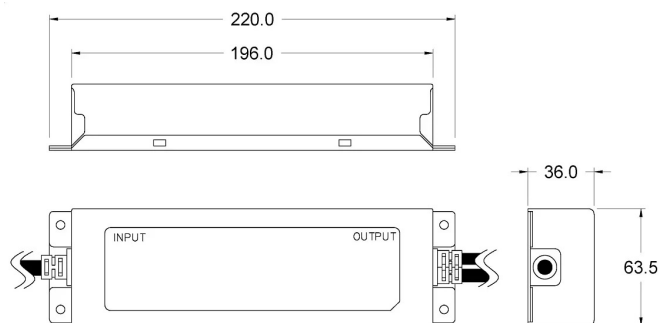

# ELG-150-12B

## DIMENSIONI

## CODICI PRODOTTO

CODICE	TENSIONE	SECONDARIO	POTENZA MAX	GRADO IP	CABLAGGIO PRIMARIO	CABLAGGIO SECONDARIO
9022079034	100 - 305 V	12 Vdc	84 - 120 W	IP67	300 mm	300 mm