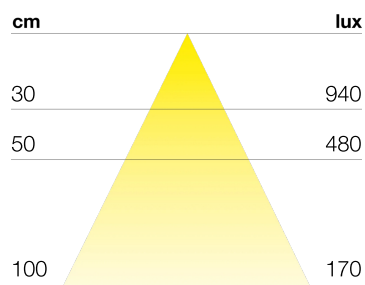

DIFFUSIONE LUCE