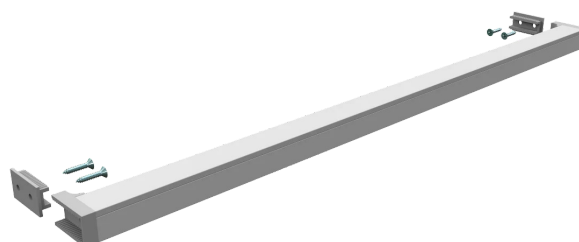

MONTAGGIO

DIMENSIONI