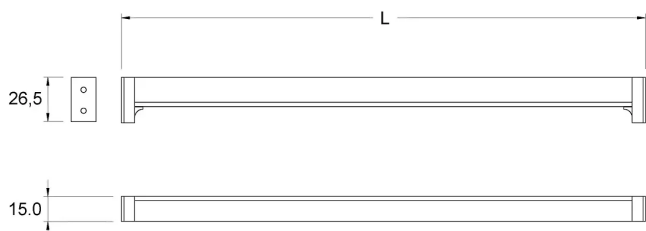

## DIFFUSIONE LUCE

## SPECIFICHE PRODOTTO

Adatto per vani specifici 561/563 - 861/863-1161/1163

## DIMENSIONI