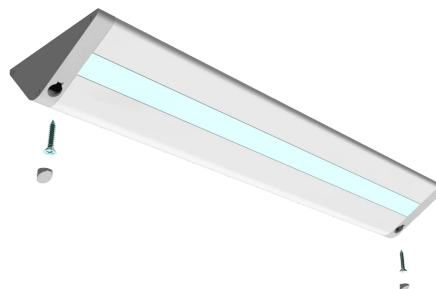

ALBA

DATI TECNICI

Alimentazione	230 V
Sorgente	SL120
Colore luce	6000 K
CRI	>90
Classe di isolamento	II
Grado IP	IP20
Interruttore	Dimmer
Finitura	alluminio
Sicurezza fotobiologica	Gruppo rischio esente
Cavo uscita	1800 mm

Alimentatore integrato nell'apparecchio

DIFFUSIONE LUCE

MONTAGGIO

DIMENSIONI

ALBA

Dimmer integrato per regolazione dell'intensità luminosa

CODICI PRODOTTO

CODICE	LUNGHEZZA	POTENZA	LUMINOSITA'
95700600	410 mm	3.3 W	268 lm
95700602	560 mm	4.8 W	394 lm
95700604	860 mm	7.8 W	646 lm
95700606	1160 mm	11 W	898 lm

ALBA

Senza interruttore

CODICI PRODOTTO

CODICE	DESCRIZIONE
xxxxxxxALBA	Personalizzabile su richiesta

POSSIBILITÀ DI PERSONALIZZAZIONE PRODOTTO

Lunghezza profilo a misura

Finitura del profilo

Temperatura colore sorgente luminosa