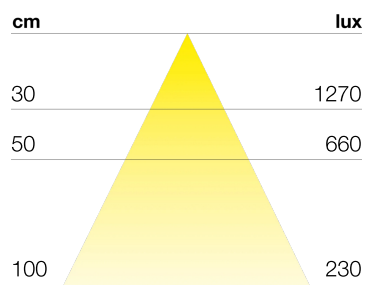

ALBA

DATI TECNICI

Alimentazione	230 V
Sorgente	SL120
Colore luce	6000 K
CRI	>90
Classe di isolamento	II
Grado IP	IP20
Interruttore	Dimmer
Finitura	alluminio
Sicurezza fotobiologica	Gruppo rischio esente
Cavo uscita	1800 mm

Alimentatore integrato nell'apparecchio

DIFFUSIONE LUCE

MONTAGGIO

DIMENSIONI

ALBA

Dimmer integrato per regolazione dell'intensità luminosa

CODICI PRODOTTO

CODICE	LUNGHEZZA	POTENZA	LUMINOSITA'
95700600	410 mm	3.3 W	268 lm
95700602	560 mm	4.8 W	394 lm
95700604	860 mm	7.8 W	646 lm
95700606	1160 mm	11 W	898 lm