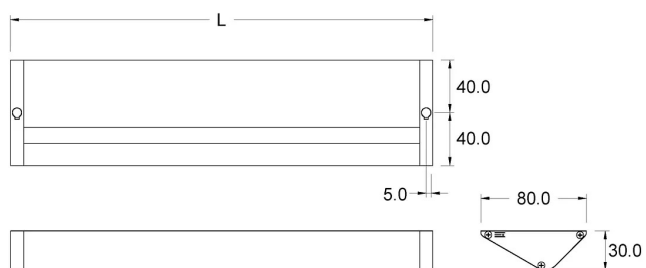

Alimentatore integrato nell'apparecchio

DIFFUSIONE LUCE

MONTAGGIO

DIMENSIONI

ALBA

Dimmer integrato per regolazione dell'intensità luminosa

CODICI PRODOTTO

CODICE	LUNGHEZZA	POTENZA	LUMINOSITA'
95700600	410 mm	3.3 W	268 lm
95700602	560 mm	4.8 W	394 lm
95700604	860 mm	7.8 W	646 lm
95700606	1160 mm	11 W	898 lm

ALBA

Senza interruttore

CODICI PRODOTTO

CODICE	DESCRIZIONE
xxxxxxxALBA	Personalizzabile su richiesta

POSSIBILITÀ DI PERSONALIZZAZIONE PRODOTTO

Lunghezza profilo a misura

Finitura del profilo

Temperatura colore sorgente luminosa