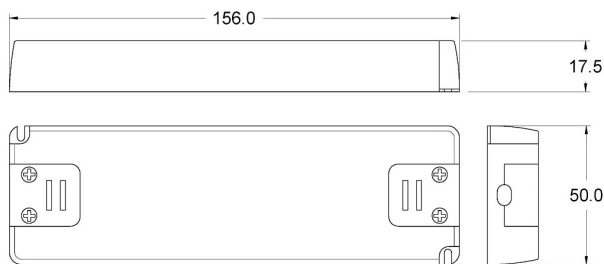

AL30-12-C

DIMENSIONI

CODICI PRODOTTO

CODICE	TENSIONE	SECONDARIO	POTENZA MAX	GRADO IP	CABLAGGIO PRIMARIO	CABLAGGIO SECONDARIO
95432322	230 V	12 Vdc	30 W	IP20	1500 mm	150 mm