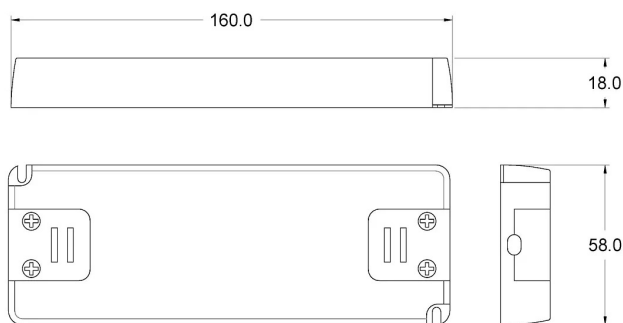

AL50-24

DIMENSIONI

CODICI PRODOTTO

CODICE	TENSIONE	SECONDARIO	POTENZA MAX	GRADO IP
90220774	230 V	24 Vdc	50 W	IP20