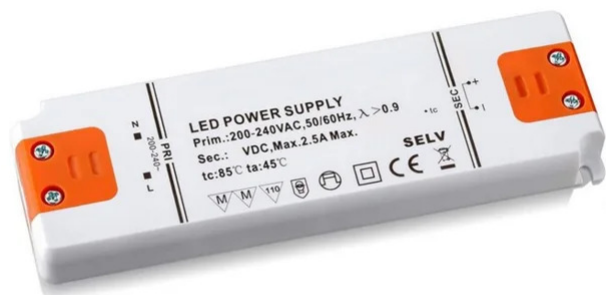

# AL30-24

## CODICI PRODOTTO

CODICE	TENSIONE	SECONDARIO	POTENZA MAX	GRADO IP
90220773	230 V	24 Vdc	30 W	IP20