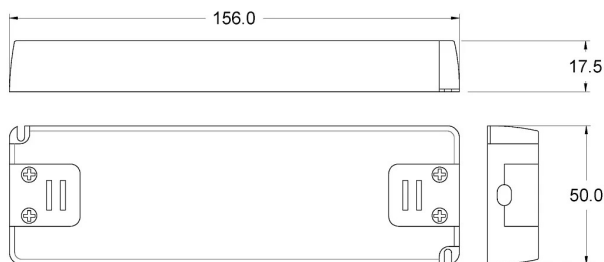

## DIMENSIONI

## CODICI PRODOTTO

CODICE	TENSIONE	SECONDARIO	POTENZA MAX	GRADO IP
90220773	230 V	24 Vdc	30 W	IP20