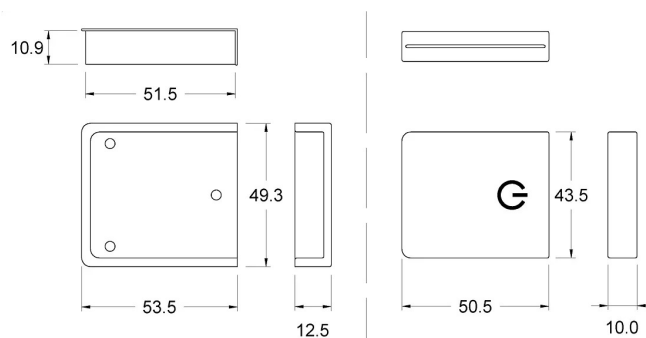

WIRELESS-TOUCH

DIMENSIONI

DATI TECNICI

Classe di isolamento	III
Grado IP	IP20
Interruttore	Dimmer
Finitura	Nero

Alimentazione: Batteria CR2450. Foratura incasso = 51,5mm x 47mm R.2,5mm

CODICI PRODOTTO

CODICE