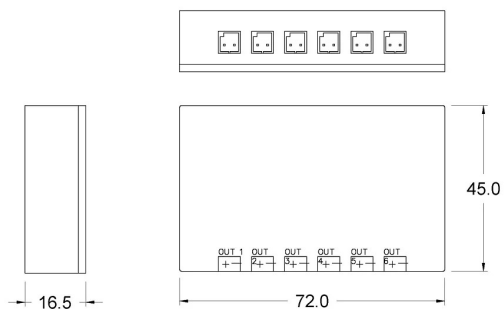

WIRELESS-RIC

DIMENSIONI

DATI TECNICI

Alimentazione	12 - 24 V
Potenza Max	36 - 72 W
Classe di isolamento	III
Grado IP	IP20
Finitura	Nero
Cavo uscita	150 mm

CODICI PRODOTTO

CODICE

9022050720

SPECIFICHE PRODOTTO