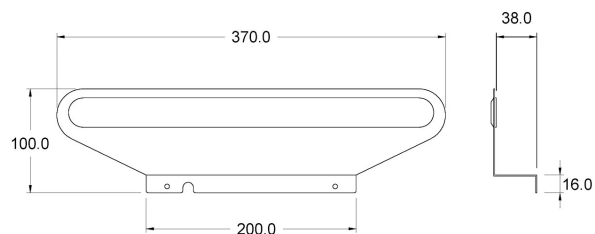

UFO

DATI TECNICI

Alimentazione	230 V
Sorgente	SL300
Luminosità	280 lm
Colore luce	4000 K
CRI	>90
Classe di isolamento	II
Grado IP	IP44
Finitura	bianco
Sicurezza fotobiologica	Gruppo rischio esente
Cavo uscita	700 mm

Alimentatore integrato nell'apparecchio

CODICI PRODOTTO

CODICE	POTENZA
95700916	7.2 W

DIFFUSIONE LUCE

cm	lux
20	6352
30	3257
50	1292

DIMENSIONI

MONTAGGIO

POSSIBILITÀ DI PERSONALIZZAZIONE PRODOTTO

Dimensione lampada e staffa fissaggio

Temperatura colore sorgente luminosa