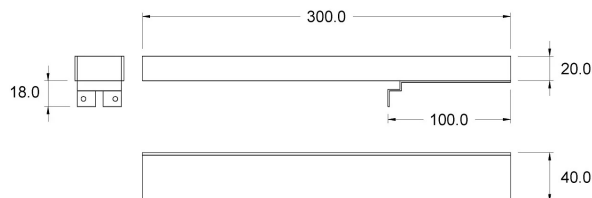

TWO-FACES-R

DATI TECNICI

Alimentazione	12 V
Sorgente	SL120
CRI	>90
Classe di isolamento	III
Grado IP	IP44
Finitura	acciaio specchio
Sicurezza fotobiologica	Gruppo rischio esente
Cavo uscita	700 mm

Alimentatore 230V-50/60Hz compreso nell'imballo

CODICI PRODOTTO

CODICE	LUNGHEZZA	POTENZA	COLORE LUCE	LUMINOSITA'
95700204	300 mm	6 W	6000 K	478 lm
9570020602	300 mm	6 W	4000 K	473 lm
9570020604	500 mm	10 W	4000 K	830 lm

DIFFUSIONE LUCE

DIMENSIONI

MONTAGGIO