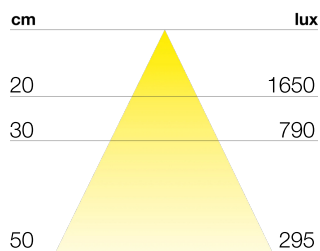

TWO-FACES-R

DATI TECNICI

Alimentazione	12 V
Sorgente	SL120
CRI	>90
Classe di isolamento	III
Grado IP	IP44
Finitura	acciaio specchio
Sicurezza fotobiologica	Gruppo rischio esente
Cavo uscita	700 mm

Alimentatore 230V-50/60Hz compreso nell'imballo

CODICI PRODOTTO

CODICE	LUNGHEZZA	POTENZA	COLORE LUCE	LUMINOSITA'
95700204	300 mm	6 W	6000 K	478 lm
9570020602	300 mm	6 W	4000 K	473 lm
9570020604	500 mm	10 W	4000 K	830 lm

DIFFUSIONE LUCE

DIMENSIONI

MONTAGGIO