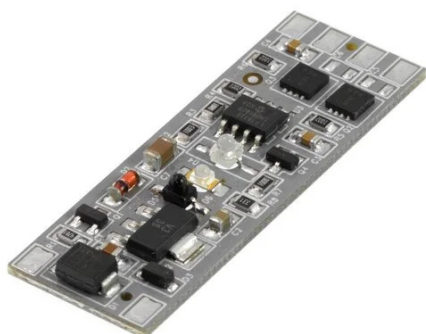

TRI01

DIMENSIONI

DATI TECNICI

Alimentazione	12 - 24 V
Potenza Max	36 - 72 W
Classe di isolamento	III
Grado IP	IP20
Interruttore	Dimmer

CODICI PRODOTTO

CODICE

91234998

SPECIFICHE PRODOTTO

A luce accesa: tocco breve per spegnere, tocco prolungato per aumentare e diminuire la luminosità.

A luce spenta: tocco breve per accendere, tocco prolungato per cambiare tonalità di colore da 3000°K a 4000°K a 6000°K ogni 2 secondi.