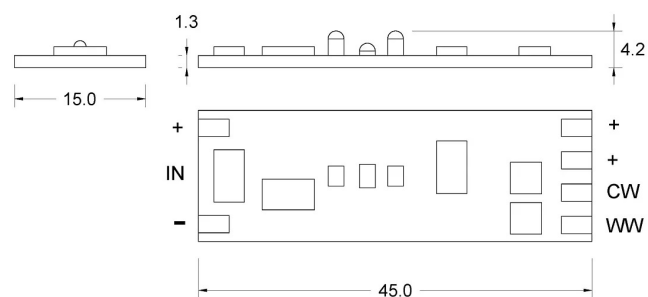

TRI01

DIMENSIONI

DATI TECNICI

Alimentazione	12 - 24 V
Potenza Max	36 - 72 W
Classe di isolamento	III
Grado IP	IP20
Interruttore	Dimmer

CODICI PRODOTTO

CODICE

91234998

SPECIFICHE PRODOTTO