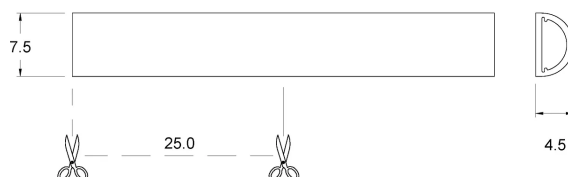

## DATI TECNICI

Alimentazione	24 V
Potenza	12 W/m
CRI	>90
Classe di isolamento	III
Grado IP	IP65
Sicurezza fotobiologica	Gruppo rischio esente
Unità di Taglio	25 mm

## DIMENSIONI