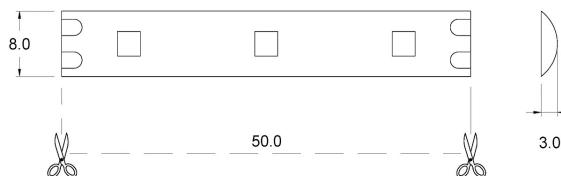

SW60

DATI TECNICI

Alimentazione	12 V
Potenza	4.8 W/m
CRI	>90
Classe di isolamento	III
Grado IP	IP44
Sicurezza fotobiologica	Gruppo rischio esente
Unità di Taglio	50 mm

DIMENSIONI

CODICI PRODOTTO

CODICE	COLORE LUCE	LUMINOSITA'
90220542	2700 K	360 lm/m
90220544	3000 K	370 lm/m
90220546	4000 K	390 lm/m
90220548	6000 K	400 lm/m

DIFFUSIONE LUCE