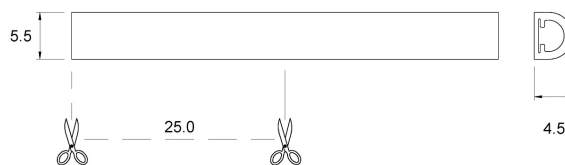

SW55

DATI TECNICI

Alimentazione	24 V
Potenza	6 W/m
CRI	>90
Classe di isolamento	III
Grado IP	IP65
Sicurezza fotobiologica	Gruppo rischio esente
Unità di Taglio	25 mm

DIMENSIONI

CODICI PRODOTTO

CODICE	COLORE LUCE	LUMINOSITA'
9022058248	2700 K	620 lm/m
9022058250	3000 K	650 lm/m
9022058252	4000 K	700 lm/m