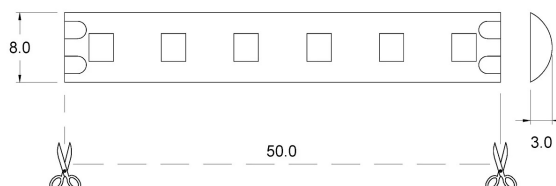

SW120-24

DATI TECNICI

Alimentazione	24 V
Potenza	9.6 W/m
CRI	>90
Classe di isolamento	III
Grado IP	IP44
Sicurezza fotobiologica	Gruppo rischio esente
Unità di Taglio	50 mm

DIMENSIONI

CODICI PRODOTTO

CODICE	COLORE LUCE	LUMINOSITA'
90220846	3000 K	700 lm/m
9022084650	2700 K	680 lm/m

DIFFUSIONE LUCE