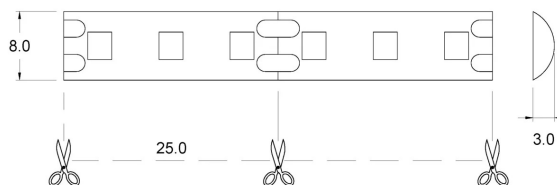

## DATI TECNICI

Alimentazione	12 V
Potenza	10 W/m
CRI	>90
Classe di isolamento	III
Grado IP	IP44
Sicurezza fotobiologica	Gruppo rischio esente
Unità di Taglio	25 mm

## DIMENSIONI