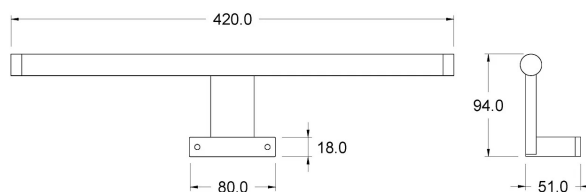

Alimentatore integrato nell'apparecchio

CODICI PRODOTTO

CODICE	POTENZA
93600470	6 W

DIFFUSIONE LUCE

cm	lux
20	2775
30	1331
50	634

DIMENSIONI

MONTAGGIO