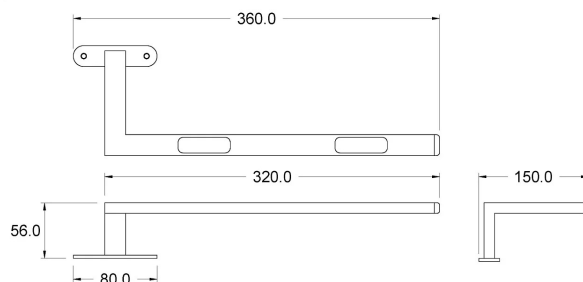

STAR

DATI TECNICI

Alimentazione	350 mA
Sorgente	LUX4350-B
Luminosità	1200 lm
Colore luce	5000 K
CRI	>90
Classe di isolamento	III
Grado IP	IP44
Finitura	cromo
Sicurezza fotobiologica	Gruppo rischio esente
Cavo uscita	700 mm

Alimentatore 230V-50/60Hz compreso nell'imballo

CODICI PRODOTTO

CODICE	POTENZA
95503572	9 W

DIFFUSIONE LUCE

DIMENSIONI

MONTAGGIO

POSSIBILITÀ DI PERSONALIZZAZIONE PRODOTTO