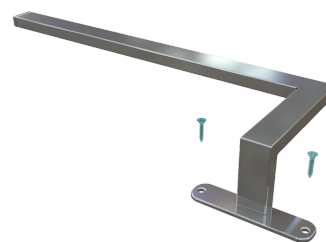

STAR

DATI TECNICI

Alimentazione	350 mA
Sorgente	LUX4350-B
Luminosità	1200 lm
Colore luce	5000 K
CRI	>90
Classe di isolamento	III
Grado IP	IP44
Finitura	cromo
Sicurezza fotobiologica	Gruppo rischio esente
Cavo uscita	700 mm

Alimentatore 230V-50/60Hz compreso nell'imballo

CODICI PRODOTTO

CODICE	POTENZA
95503572	9 W

DIFFUSIONE LUCE

DIMENSIONI

MONTAGGIO

POSSIBILITÀ DI PERSONALIZZAZIONE PRODOTTO