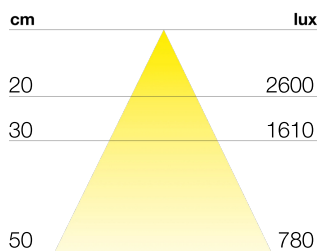

DIFFUSIONE LUCE