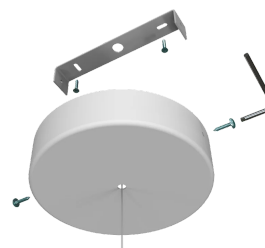

SMILE

DATI TECNICI

Alimentazione	230 V
Attacco lampada	GU10
Sorgente	GU10 Led
Luminosità	480 lm
CRI	>80
Classe di isolamento	II
Grado IP	IP23
Finitura	bianco
Sicurezza fotobiologica	Gruppo rischio esente
Cavo uscita	1900 mm

DIMENSIONI

MONTAGGIO

CODICI PRODOTTO

CODICE	POTENZA
95704020	6.5 W

DIFFUSIONE LUCE

POSSIBILITÀ DI PERSONALIZZAZIONE PRODOTTO