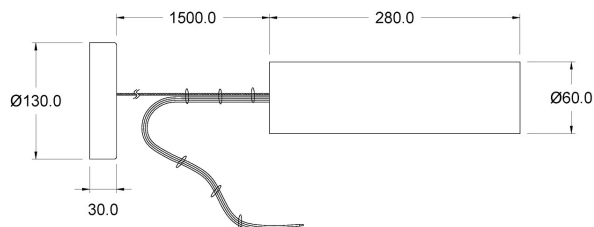

## DATI TECNICI

Alimentazione	230 V
Attacco lampada	GU10
Sorgente	GU10 Led
Luminosità	480 lm
CRI	>80
Classe di isolamento	II
Grado IP	IP23
Finitura	bianco
Sicurezza fotobiologica	Gruppo rischio esente
Cavo uscita	1900 mm

## DIMENSIONI

## CODICI PRODOTTO

CODICE	POTENZA
95704020	6.5 W