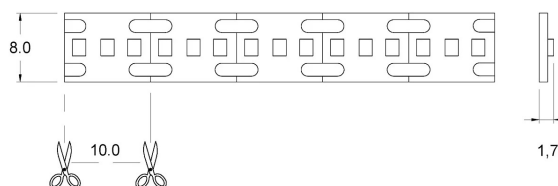

## DATI TECNICI

Alimentazione	12 V
Potenza	9.6 W/m
CRI	>90
Classe di isolamento	III
Grado IP	IP20
Sicurezza fotobiologica	Gruppo rischio esente
Unità di Taglio	10 mm

## DIMENSIONI

## DIFFUSIONE LUCE

cm	lux
30	1730
50	915
100	320