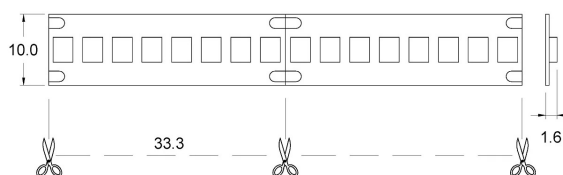

## DATI TECNICI

Alimentazione	24 V
Potenza	22 W/m
CRI	>90
Classe di isolamento	III
Grado IP	IP20
Sicurezza fotobiologica	Gruppo rischio esente
Unità di Taglio	33.3 mm

## DIMENSIONI