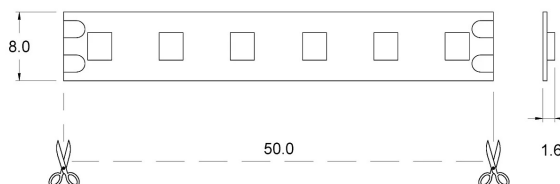

## DATI TECNICI

Alimentazione	24 V
Potenza	10 W/m
CRI	>90
Classe di isolamento	III
Grado IP	IP20
Sicurezza fotobiologica	Gruppo rischio esente
Unità di Taglio	50 mm

## DIMENSIONI