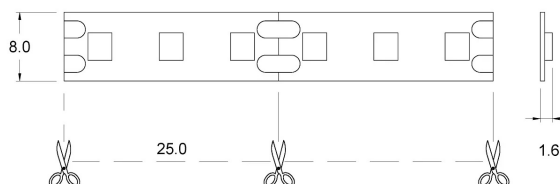

SL120-12

DATI TECNICI

Alimentazione	12 V
Potenza	10 W/m
CRI	>90
Classe di isolamento	III
Grado IP	IP20
Sicurezza fotobiologica	Gruppo rischio esente
Unità di Taglio	25 mm

DIMENSIONI

CODICI PRODOTTO

CODICE	COLORE LUCE	LUMINOSITA'
90220560	3000 K	820 lm/m
90220561	4000 K	830 lm/m
90220562	6000 K	840 lm/m