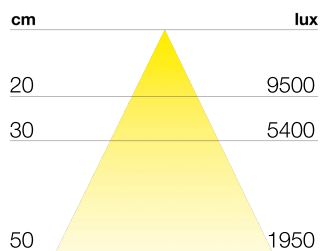

DIFFUSIONE LUCE