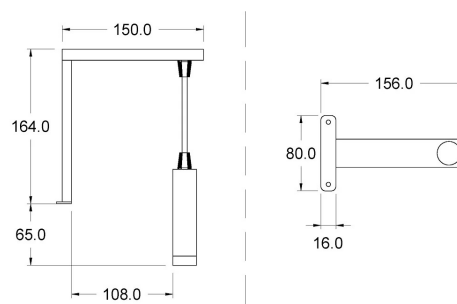

SIRIUS

DATI TECNICI

Alimentazione	12 V
Sorgente	LXPW01
Luminosità	500 lm
Colore luce	3000 K
CRI	>90
Classe di isolamento	III
Grado IP	IP44
Finitura	Nero opaco
Sicurezza fotobiologica	Gruppo rischio esente
Cavo uscita	800 mm

Alimentatore 230V 50/60Hz fornito nell'imballo

CODICI PRODOTTO

CODICE	POTENZA
9570092258	2 W

DIFFUSIONE LUCE

DIMENSIONI

MONTAGGIO

POSSIBILITÀ DI PERSONALIZZAZIONE PRODOTTO

Dimensione lampada e staffa fissaggio