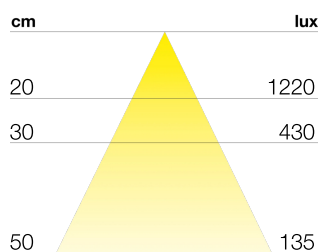

SFERA-BL

DATI TECNICI

Alimentazione	230 V
Attacco lampada	G9
Sorgente	G9 Led
Luminosità	350 lm
Colore luce	4000 K
CRI	>90
Classe di isolamento	II
Grado IP	IP44
Finitura	cromo
Sicurezza fotobiologica	Gruppo rischio esente
Cavo uscita	700 mm

DIMENSIONI

CODICI PRODOTTO

CODICE	POTENZA
95503740	5 W

DIFFUSIONE LUCE

POSSIBILITÀ DI PERSONALIZZAZIONE PRODOTTO