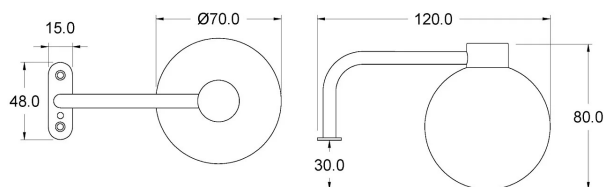

SFERA-BL

DATI TECNICI

Alimentazione	230 V
Attacco lampada	G9
Sorgente	G9 Led
Luminosità	350 lm
Colore luce	4000 K
CRI	>90
Classe di isolamento	II
Grado IP	IP44
Finitura	cromo
Sicurezza fotobiologica	Gruppo rischio esente
Cavo uscita	700 mm

DIMENSIONI

CODICI PRODOTTO

CODICE	POTENZA
95503740	5 W

DIFFUSIONE LUCE

POSSIBILITÀ DI PERSONALIZZAZIONE PRODOTTO