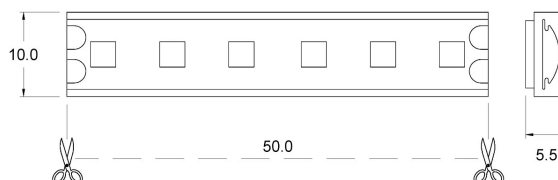

SE120-24

DATI TECNICI

Alimentazione	24 V
Potenza	9.6 W/m
CRI	>90
Classe di isolamento	III
Grado IP	IP65
Sicurezza fotobiologica	Gruppo rischio esente
Unità di Taglio	50 mm

DIMENSIONI

CODICI PRODOTTO

CODICE	COLORE LUCE	LUMINOSITA'
9022084698	2700 K	700 lm/m
90220847	3100 K	710 lm/m
90220848	4000 K	720 lm/m