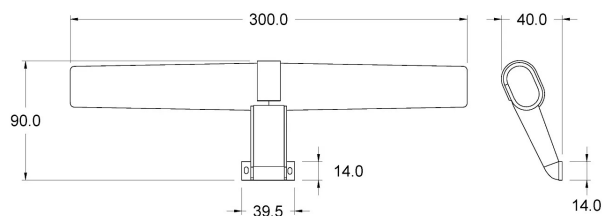

## PRODUCT CODES

CODE	POWER
93600484	5 W

## LIGHT DIFFUSION

cm	lux
20	4443
30	2205
50	867

## DIMENSIONS