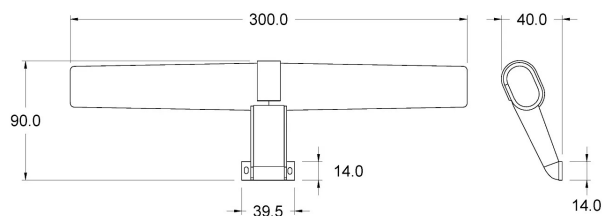

## DATI TECNICI

Alimentazione	230 V
Luminosità	800 lm
Colore luce	4000 K
CRI	>80
Classe di isolamento	II
Grado IP	IP44
Finitura	cromo
Sicurezza fotobiologica	Gruppo rischio esente
Cavo uscita	150 mm

Alimentatore integrato nell'apparecchio

## CODICI PRODOTTO

CODICE	POTENZA
93600484	5 W

## DIFFUSIONE LUCE

cm	lux
20	4443
30	2205
50	867

## DIMENSIONI