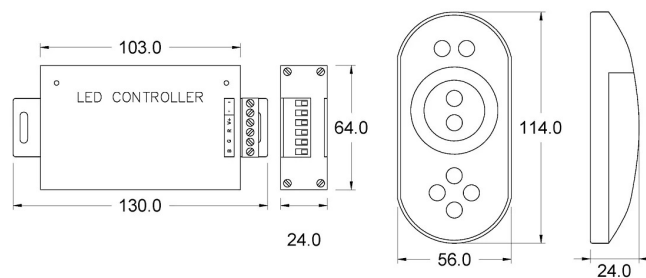

RGB-REM

DIMENSIONI

DATI TECNICI

Alimentazione 12 - 24 V

Portata Max 12 A

Batterie telecomando: 2x AAA

CODICI PRODOTTO

CODICE

90220507

SPECIFICHE PRODOTTO

Telecomando touch + centralina RGB