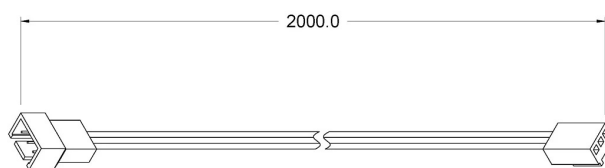

PRO-TRI

DIMENSIONI

DATI TECNICI

Portata Max	3 A
Grado IP	IP20

CODICI PRODOTTO

CODICE	LUNGHEZZA	DESCRIZIONE
9022050714	2000 mm	Prolunga