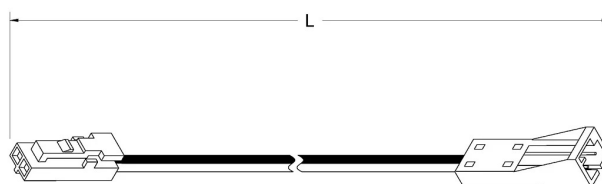

## DIMENSIONI

## DATI TECNICI

Portata Max	3 A
Grado IP	IP20

## CODICI PRODOTTO

CODICE	LUNGHEZZA	DESCRIZIONE
9164737622	2000 mm	Prolunga