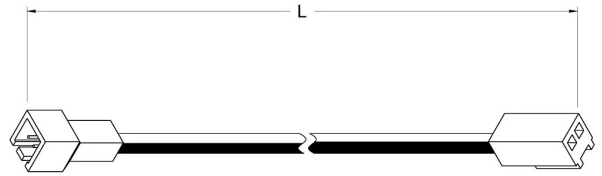

## DIMENSIONI

## DATI TECNICI

Portata Max	3 A
Grado IP	IP20

## CODICI PRODOTTO

CODICE	LUNGHEZZA	DESCRIZIONE
91647330	2000 mm	Prolunga
91647331	3000 mm	Prolunga