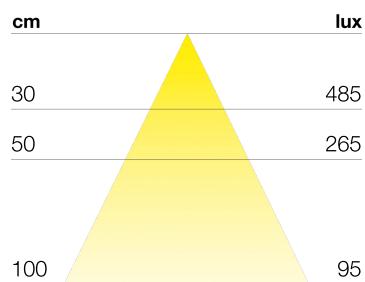

DIFFUSIONE LUCE