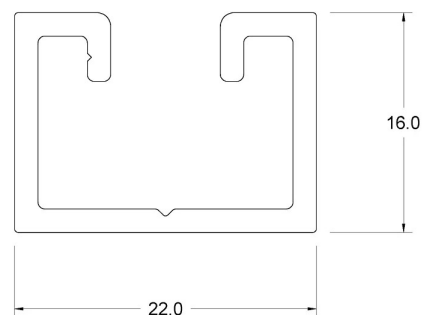

## DIMENSIONI

## PROFILI ALLUMINIO

CODICE	DESCRIZIONE	LUNGHEZZA
91835106	oxi natural	3000 mm