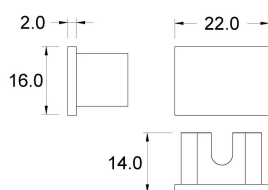

ELEMENTI COMPOSITIVI / ACCESSORI

CODICE	DESCRIZIONE
92452932	tappo grigio