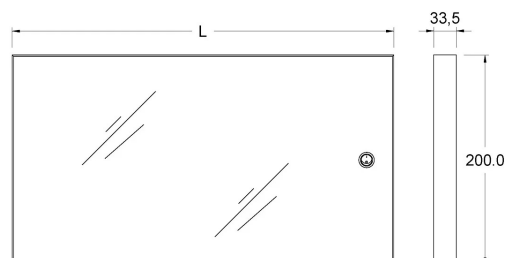

## PRODUCT CODES

CODE	LENGTH	POWER	BRIGHTNESS
95500520	450 mm	8 W	430 lm
95500522	600 mm	8 W	430 lm
95500524	900 mm	13 W	950 lm
95500526	1200 mm	21 W	1600 lm

## DIMENSIONS