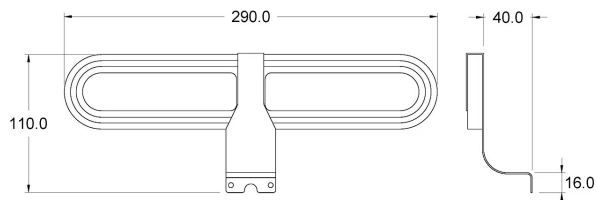

Alimentatore 230V 50/60Hz fornito nell'imballo

CODICI PRODOTTO

CODICE	POTENZA
9570092238	5 W

DIFFUSIONE LUCE

cm	lux
20	1335
30	710
50	289

DIMENSIONI

MONTAGGIO

POSSIBILITÀ DI PERSONALIZZAZIONE PRODOTTO

Dimensione lampada e staffa fissaggio

Temperatura colore sorgente luminosa

Configurazione sistemi di accensione a specchio