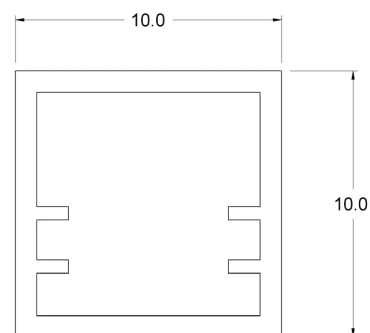

## DIMENSIONI

## SCHERMI

CODICE	DESCRIZIONE	LUNGHEZZA
9283025002	polycarbonato opale	3000 mm