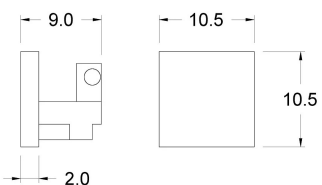

ELEMENTI COMPOSITIVI / ACCESSORI

CODICE	DESCRIZIONE
9245281902	ABS satinato