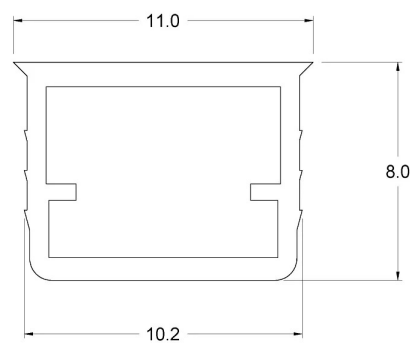

PARIGI

DIMENSIONI

SCHERMI

CODICE	DESCRIZIONE	LUNGHEZZA
9283025000	polycarbonato opale satinato	3000 mm

ELEMENTI COMPOSITIVI / ACCESSORI

CODICE	DESCRIZIONE
9245281900	ABS satinato