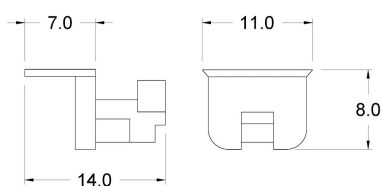

PARIGI

DIMENSIONI

SCHERMI

CODICE	DESCRIZIONE	LUNGHEZZA
9283025000	polycarbonato opale satinato	3000 mm

ELEMENTI COMPOSITIVI / ACCESSORI

CODICE	DESCRIZIONE
9245281900	ABS satinato