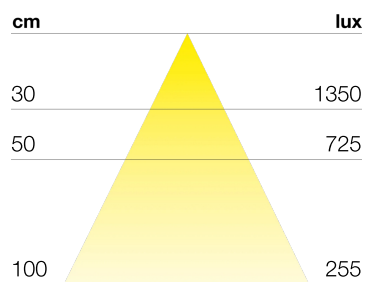

PARIGI

DATI TECNICI

Alimentazione	24 V
Sorgente	SL300
Colore luce	4000 K
CRI	>90
Classe di isolamento	III
Grado IP	IP20
Interruttore	Dimmer
Finitura	bianco
Sicurezza fotobiologica	Gruppo rischio esente
Cavo uscita	1800 mm

Alimentatore non fornito nell'imballo. Foratura incasso L= L-5x10mm R.2,5mm

DIMENSIONI

DIFFUSIONE LUCE

MONTAGGIO

PARIGI

Dimmer integrato per regolazione dell'intensità luminosa

CODICI PRODOTTO

CODICE	LUNGHEZZA	POTENZA	LUMINOSITA'
9570092274	560 mm	4 W	368 lm
9570092276	860 mm	7 W	608 lm
9570092278	1160 mm	10 W	848 lm