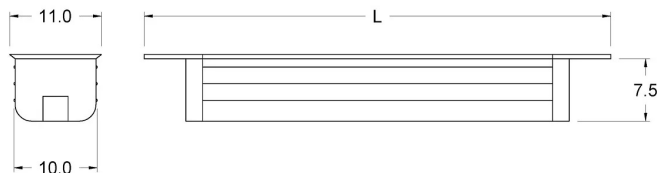

PARIGI

DATI TECNICI

Alimentazione	24 V
Sorgente	SL300
Colore luce	4000 K
CRI	>90
Classe di isolamento	III
Grado IP	IP20
Interruttore	Dimmer
Finitura	bianco
Sicurezza fotobiologica	Gruppo rischio esente
Cavo uscita	1800 mm

Alimentatore non fornito nell'imballo. Foratura incasso L= L-5x10mm R.2,5mm

DIMENSIONI

DIFFUSIONE LUCE

MONTAGGIO

PARIGI

Dimmer integrato per regolazione dell'intensità luminosa

CODICI PRODOTTO

CODICE	LUNGHEZZA	POTENZA	LUMINOSITA'
9570092274	560 mm	4 W	368 lm
9570092276	860 mm	7 W	608 lm
9570092278	1160 mm	10 W	848 lm