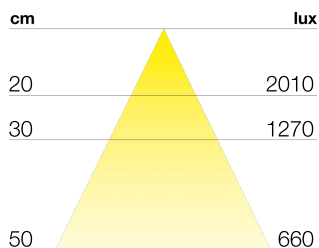

DIFFUSIONE LUCE