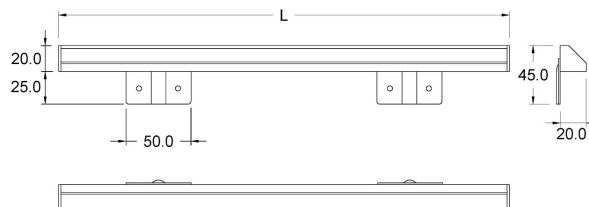

ONE

DATI TECNICI

Alimentazione	12 V
Sorgente	SL120
Luminosità	830 lm/m
CRI	>90
Classe di isolamento	III
Grado IP	IP44
Finitura	brill
Sicurezza fotobiologica	Gruppo rischio esente
Cavo uscita	700 mm

Alimentatore 230V-50/60Hz fornito nell'imballo

CODICI PRODOTTO

CODICE	DESCRIZIONE
xxxxxxxONE	Personalizzabile su richiesta

DIFFUSIONE LUCE

DIMENSIONI

MONTAGGIO

POSSIBILITÀ DI PERSONALIZZAZIONE PRODOTTO

Dimensione lampada e staffa fissaggio

Temperatura colore sorgente luminosa